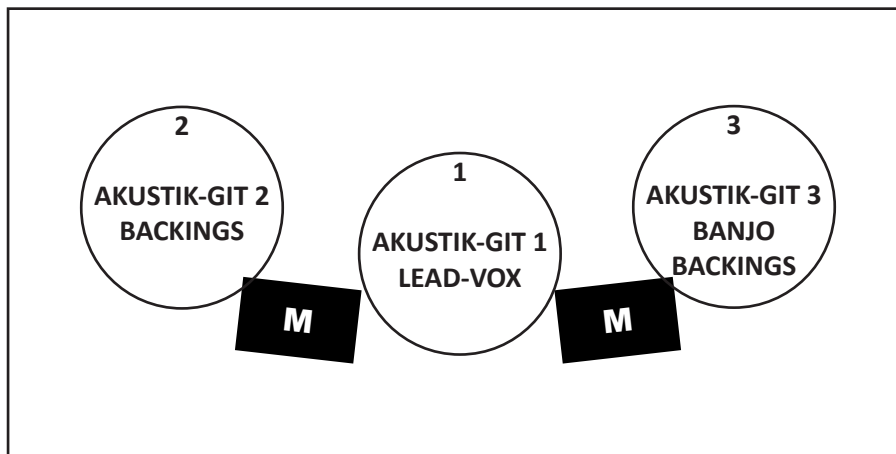

TECHNICAL RIDER

DANAMARIA

Acoustic

Kontakt

Dana Rühlemann
+49 (0) 172 - 233 14 10
info@danamariamusic.de
www.danamariamusic.de

- 1** **Leadgesang:** Gesangsmikrofon (Shure KSM8 oder Sennheiser e840)
Akustikgitarre 1: D.I.-Box
- 2** **Akustikgitarre 2:** D.I.-Box + Effektboard, daher ein Stromanschluss nötig
Backgroundgesang: Gesangsmikrofon (Rhode M1)
- 3** **Akustikgitarre 3:** D.I.-Box
Banjo: sehr geringer Output, daher AKTIVE D.I.-Box nötig
Backgroundgesang: Gesangsmikrofon (Rhode M1)

MIX: Einen leichten Delay- oder Hall-Effekt auf den Lead- und Backgroundgesang.